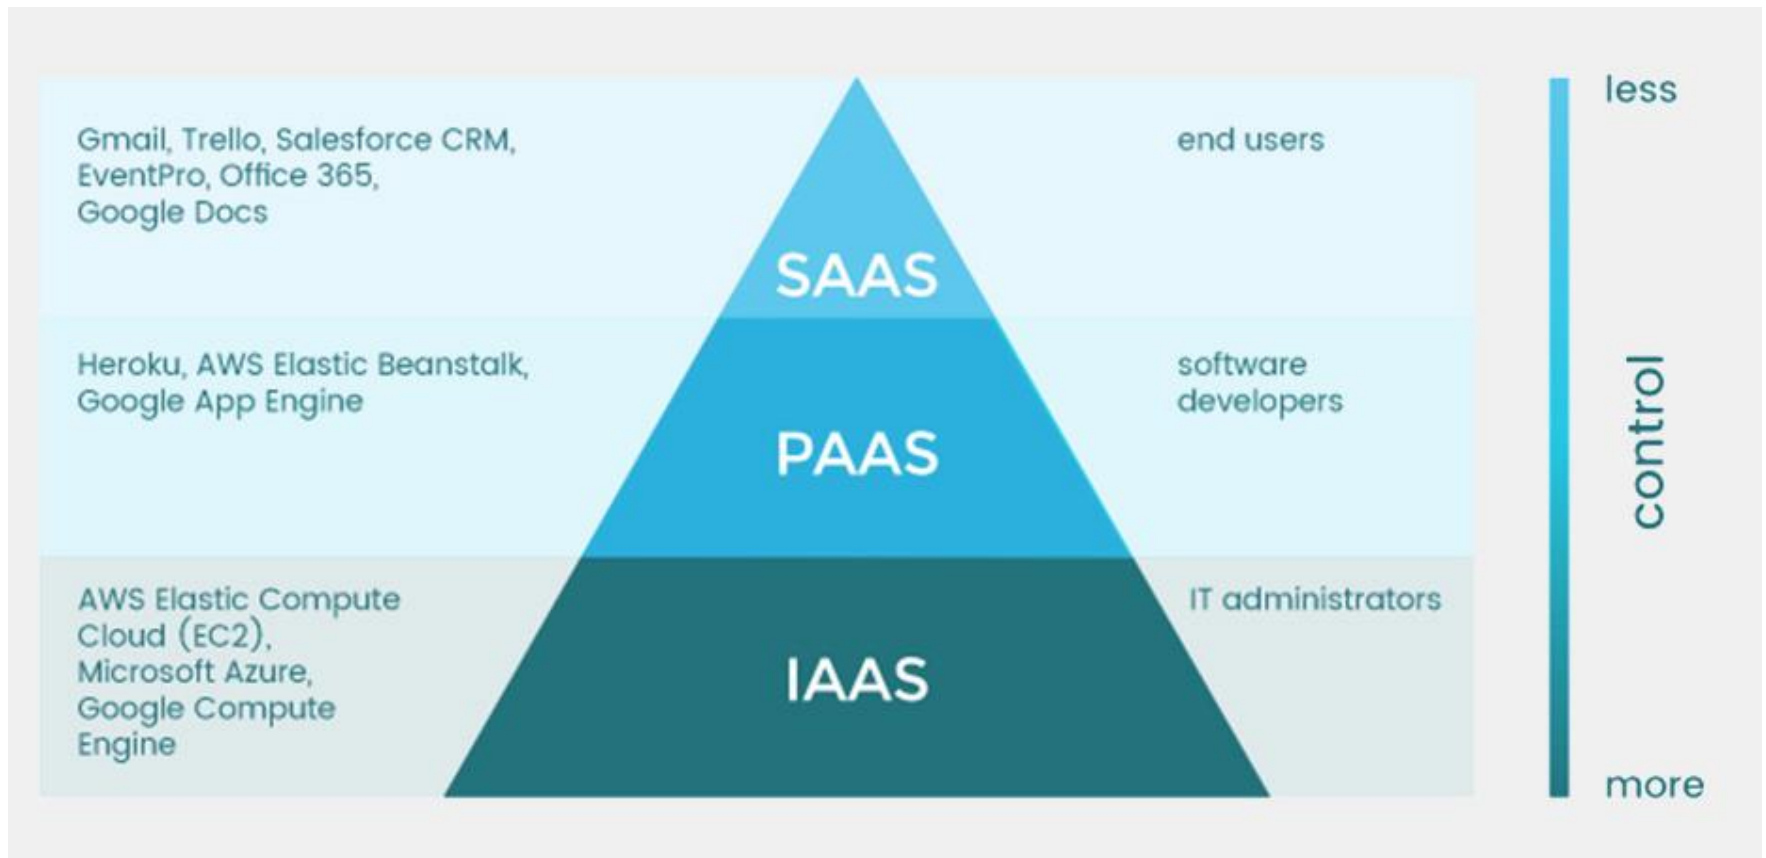

Permiten aislar todas las dependencias del sistema

Overhead y aislamiento

PaaS vs IaaS

PaaS

- **Bajo coste de mantenimiento**
- **Permite centrarnos en el desarrollo más que en el despliegue**
- **Las dependencias se gestionan por terceros**
- **La seguridad de la infraestructura corre a cargo de terceros**

CleverCloud

CleverCloud is a platform as a service (PaaS) that enables developers to build, run, and operate applications entirely in the cloud.

CleverCloud - despliegues

Que es la integración continua

In [software engineering](#), **continuous integration (CI)** is the practice of merging all developers' working copies to a shared [mainline](#) several times a day.